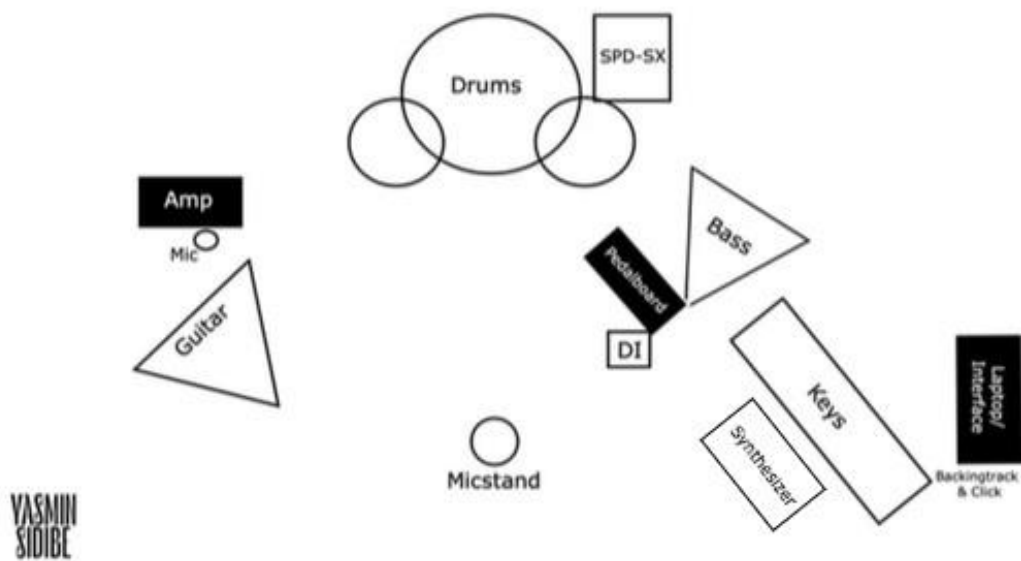

Tech Rider

YASMIN SIDIBE

2022

Stageplan

Besetzung

Yasmin Sidibe - Gesang

Felix Hien - Keys

Luca Mewes - Gitarre

Niclas Böhm - Drums

Robert Prost - Bass

Patchplan

Instrument	
Drums	1x Bassdrum
	1x Snaredrum
	1x Hihat
	1x SPD-SX Pad
	1x Crash Becken
	1x Ride Becken
	2x Toms
Bass	1x DI
	1x Pedalboard
E-Gitarre	1x Amp
	1x Pedalboard
Keys	1x Nord Piano
	1x Synth
	1x Interface & Laptop
Gesang	1x Micstand
	1x Mikrofon (Ohne 48V)
Sonstiges	5x In-Ears
	1x Kopfhörervorverstärker