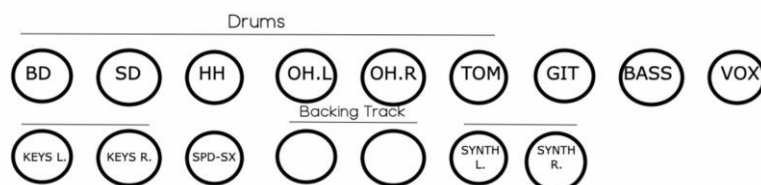

Patchplan

Instrument	
Drums	1x Bassdrum
	1x Snaredrum
	1x Hihat
	1x SPD-SX Pad
	1x Crash Becken
	1x Ride Becken
	2x Toms
Bass	1x DI
	1x Pedalboard
E-Gitarre	1x Amp
	1x Pedalboard
Keys	1x Nord Piano
	1x Synth
	1x Interface & Laptop
Gesang	1x Micstand
	1x Mikrofon (Ohne 48V)
Sonstiges	5x In-Ears
	1x Kopfhörervorverstärker

Mischpultbelegung

Click geben wir uns über unser Interface selbst auf die Ohren

Kontakt

Yasmin Sidibe - 015 750382559 – info@yasminsidibe.com